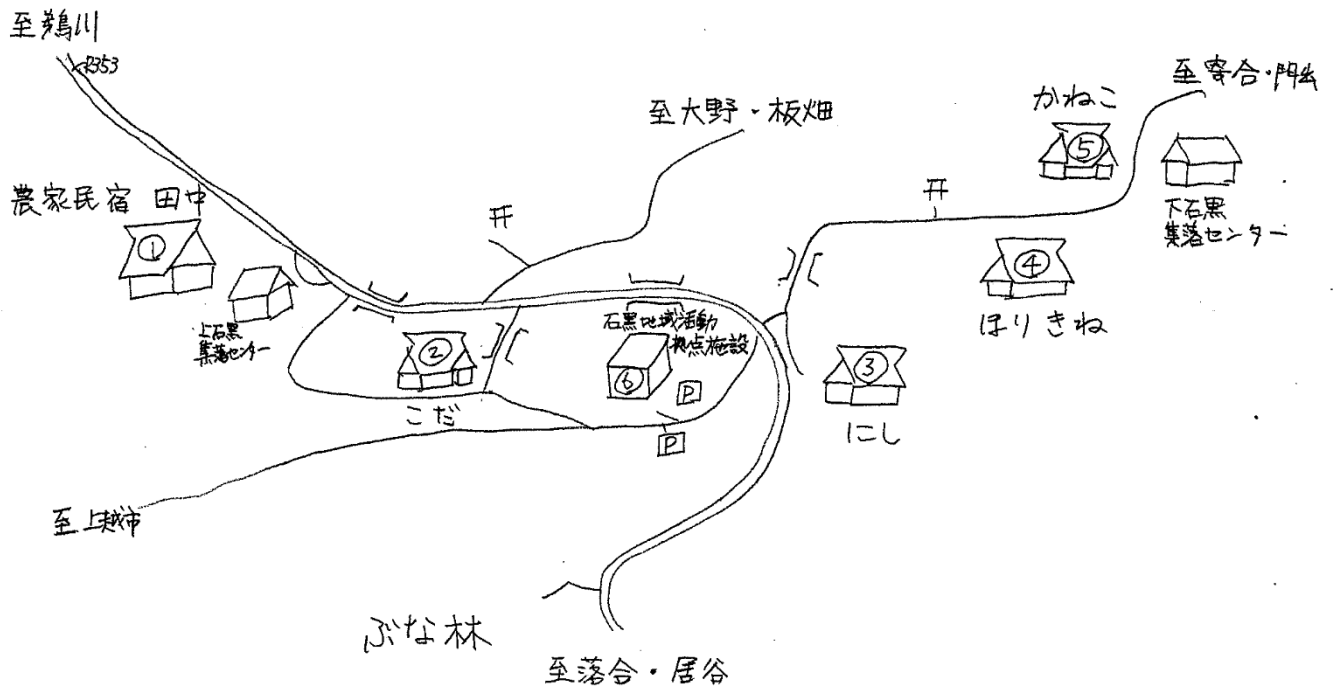

からむし街道『よっくら・らっくら市』2024

2024年11月10日(日) 9:00~14:00

石黒地区活動拠点施設や古民家

①農家民宿 田中(有料カフェ)

- ・地元野菜のカレーとスイーツ販売

②こだ(抹茶)

- ・お茶をどうぞ
- ・裂織展示販売

③にし(ピザ)

- ・からむしクラブ作品展示販売

④ほりきね

- ・苔玉と手作り木工品展示販売

⑤かねこ

- ・パッチワークと手作り小物展示販売

⑥石黒地域活動拠点施設

- ・新米おにぎりと豚汁販売 (売り切れ御免)
- ・からむしクラブ&石倉みつこ押し花
作品展示 (第二会場)
- ・道の駅 (売り切れ御免)
- 地元野菜、新米、手作り小物、漬物等販売
- 伊勢屋菓子販売